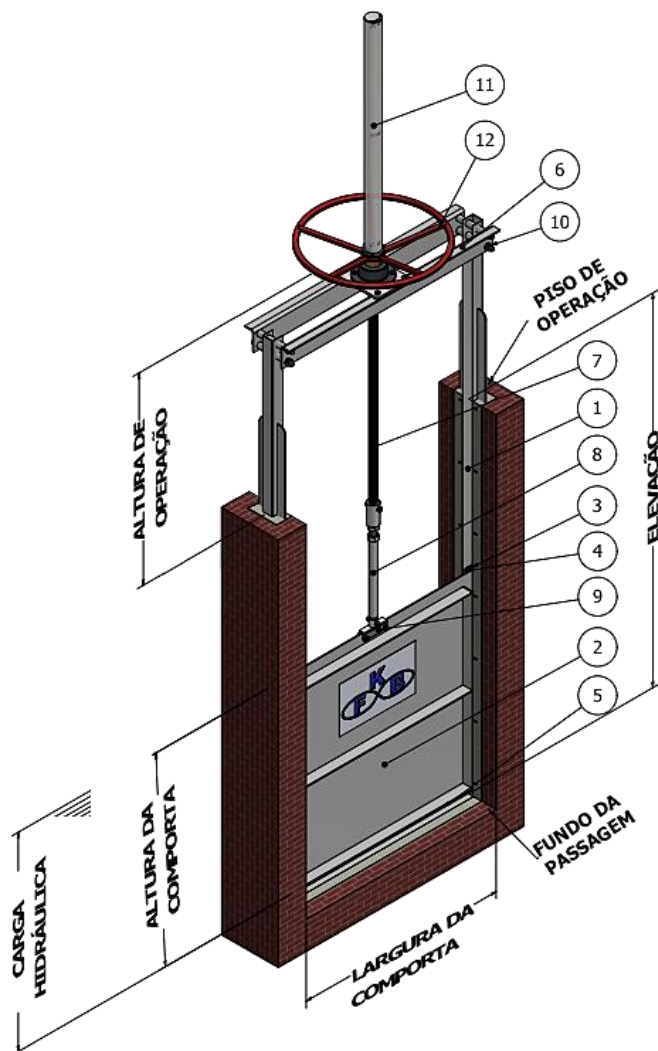

Qualidade

- Empresa Certificada ISO 9001
- Empresa e Produto Certificado, Qualificado CRC Petrobras
- Empresa Certificada no ONIP

Principais Características

- Função: On /Off e Controle
- Construção: AWWA C561 e DIN 19569-4
- Tamanho: 6'' (150 mm) a 160'' (4000 mm) (*)
- Fluxo: Bidirecional
- Vedação: 3 Lados
- Fixação: Direto no Concreto
- Instalação: Embutida ou Sobreposta
- Comporta de Canal Aberto
- Leve e Compacta
- 100% de Estanqueidade
- Versátil: Fabricação conforme a necessidade do cliente

Aplicação Geral

- Estações de tratamento de água e esgoto, efluentes industriais, tanques, centrais hidroelétricas e etc.
- Adequada para trabalhar com líquidos em geral.

Pressão

Conforme necessidade do cliente

Temperatura máxima

EPDM (°C)	UHMW (°C)	PTFE (°C)	VITON (°C)
-10 a 110	-269 a 90	-20 a 180	-30 a 200

Teste e Inspeção

Em Campo

- **Hidrostático:** AWWA C561 e DIN 19569-4

Interna (Fábrica FKB)

- **Performance:** Padrão FKB / AWWA C561 (Um Ciclo Completo)
- **Pintura:** Padrão FKB e NBR 14847
- **Visual:** Padrão FKB
- **Dimensional:** Conforme projeto aprovado

Estanqueidade

- AWWA C561
- DIN 19569-4
- Outros sob consulta

Tabela de Materiais

Pos.	Descrição	Material
1	Quadro Estrutural	ASTM A240 TP 304 / ASTM A240 TP 316 / ASTM A36 com Revestimento
2	Comporta (Gaveta)	ASTM A240 TP 304 / ASTM A240 TP 316 / ASTM A36 com Revestimento
3	Guia / Vedação Lateral	UHMW/PTFE (*)
4	Cordão Compressão	EPDM/ VITON (*)
5	Vedação Inferior	EPDM/ VITON (*)
6	Mesa	ASTM A240 TP 304 / ASTM A240 TP 316/ ASTM A36 com Revestimento
7	Haste de Acionamento	ASTM A276 TP 410 (*)
8	Haste de Prolongamento	ASTM A276 TP 304 / ASTM A276 TP 316 (*)
9	Garfo	ASTM A240 TP 304 / ASTM A240 TP 316 (*)
10	Parafusos e Porcas	AISI 304 / AISI 316
11	Tubo de Proteção	Tubo transparente para proteção da haste
12	Acionamentos	Manual / Automático

(*) outras opções sob consulta

Tipos de Acionamentos:

Acessórios Opcionais:

- Válvula Solenoide
- Chave Fim de Curso
- Kit Lubrífil
- Prolongamento completo (eixo, luva, mancal e prisioneiros)
- Outros